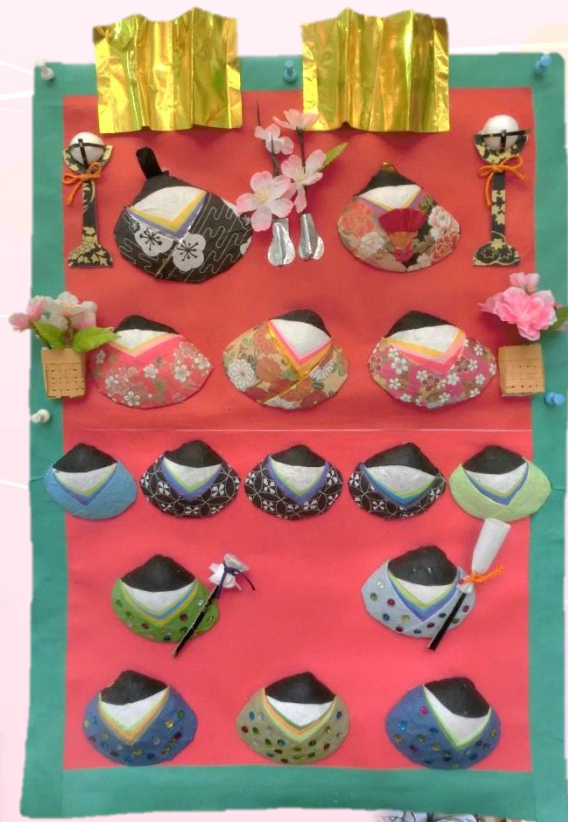

踊れ、歌え

色々な方々が踊りに来てくださいました。
一緒にリズムをとり、歌い・・・楽しいひと時でした。

ひな飾り

貝殻や折り紙を使ってのひな飾り作り。
みなさん真剣な表情で作品と向き合っ
てみえました。

誕生日会

2月のお誕生日を迎えられた方、おめでとうございます♪
今回は3種類のカステラ（プレーン・抹茶・ココア）でお祝いです。

おっ、
美味そうやなあ

外出

大垣市の「奥の細道むすびの地記念館」へ外出。
ペッパーくんがお出迎えしてくれました。
来月も、他の方をお連れする予定です。

いつもあした葉にご支援いただき、ありがとうございます。
少しずつ日が長くなり、先日 あした葉の畑を歩いていると つくしが
生えてきていました。
近所の梅も蕾が膨らんで、今にも花が咲きそうになっていました。
春がそこまで来ています。外での時間を皆様 楽しみにしています。
ありがとうございます。